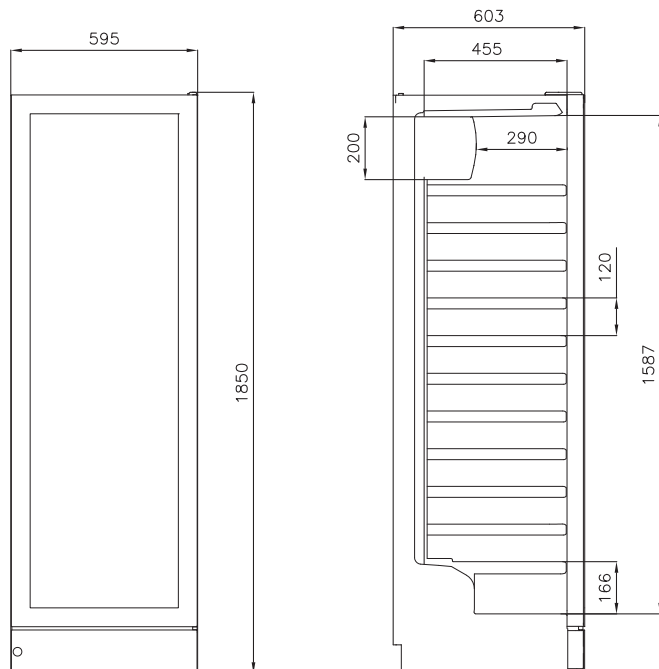

WFG 185

WINE CABINET

All measurements in mm

Height, mm	1850
Width, mm	595
Depth, mm	603
Incl. open door, mm	1185

VESTFROST
SOLUTIONS

A/S Vestfrost
Falkevej 12
DK-6705 Esbjerg Ø
www.vestfrostsolutions.com