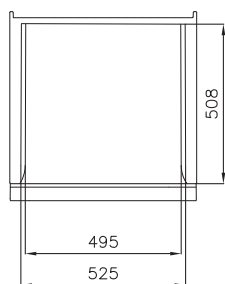

WFG 185

WINE CABINET

All measurements in mm

Height, mm	1850
Width, mm	595
Depth, mm	603
Incl. open door, mm	1185

VESTFROST
SOLUTIONS

A/S Vestfrost
Falkevej 12
DK-6705 Esbjerg Ø
www.vestfrostsolutions.com